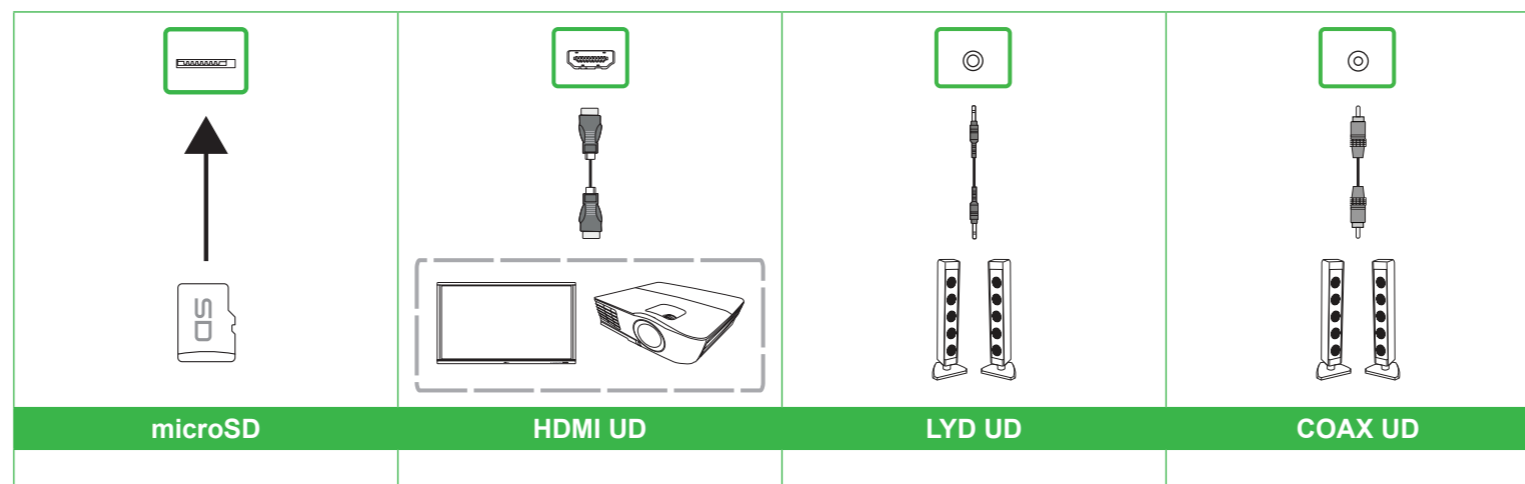

Installation af OPS-modul

- 1** Fjern de 2 skruer på dækslet til tilslutningerne på skærmen, og fjern derefter dækslet.
- 2** Skyd OPS-modulet ind i OPS-stikket.
- 3** Spænde de 2 skruer på OPS-modulet, indtil modulet sidder korrekt fast på skærmen, og installer derefter antennen.

Oversigt over skærm (set bagfra)

- | | | |
|---------------------------------------|---------------------------------|----------------------------|
| 1 Højre håndtag | 6 Strømtik | 11 HDMI Ud |
| 2 Windows OPS-stik | 7 Højttalere | 12 USB 2.0-port |
| 3 Skruehuller til vægmontering | 8 Antennestik | 13 HDMI Ind 1 (2.0) |
| 4 Venstre håndtag | 9 Strømindikator | 14 HDMI Ind 2 (1.4) |
| 5 Strømkontakt | 10 Stik til microSD-kort | 15 Touch-port 1 |

Porte og stik (højre)

Med Android OPS-modul installeret

Porte og stik (bund)

- | | | |
|-----------------------------|----------------------------|--|
| 16 DisplayPort Ind | 21 LAN-stik (RJ-45) | 26 Lyd Ud |
| 17 VGA Ind | 22 HDMI Ind 3 (1.4) | 27 USB 2.0-port |
| 18 USB 3.0-port | 23 Lyd Ind | 28 AV IND |
| 19 Gendannelsesknap | 24 Touch-port 2 | 29 RS-232-port |
| 20 USB 3.0-porte x 2 | 25 Coax Ud | 30 [DEAKTIVERET] LAN-stik (RJ-45) |

Tilslutninger

Fjernbetjening

- | | |
|--|--|
| 1 Strøm | 14 F1 - F12* |
| 2 Windows-menu* | 15 Lydløs |
| 3 Mellemrumstast* | 16 Luk vindue* |
| 4 Numerisk tastatur | 17 Skift vindue* |
| 5 Knap til visning af skærmoplysninger | 18 Funktionsknap |
| 6 Indgangskilde | 19 Startskærm |
| 7 Knap til låsning/oplåsning og berøringsskærm | 20 Indstillingsmenu |
| 8 Tom skærm | 21 Frys skærm |
| 9 Knap til låsning/oplåsning | 22 Tilbagerykning |
| 10 Navigationsknapper | 23 Låsning/oplåsning af berøringsskærm |
| 11 Quick Draw | 24 Tilbage |
| 12 Side op/ned* | 25 Lydstyrke +/- |
| 13 Funktionsknapper | |