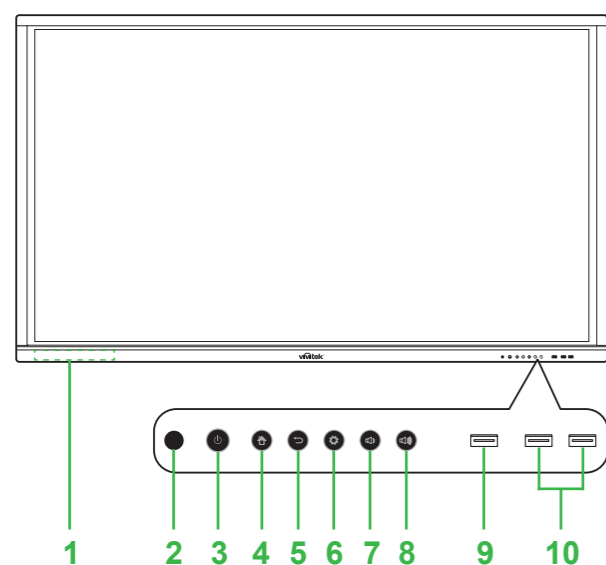

NovoTouch

Lynguide

(Kun for modellerne LK6530i, LK7530i og LK8630i)

Indhold af pakken

			
Skærm	VKA05 OPS modul (med antenne)	Fjernbetjening	Strømledning
			
Vægmontering	VGA-kabel	USB-kabel	Lydkabel
			
Styluspen x 3	Cd med dokumentation	Batterier	Lynguide

Installation af OPS-modul

- 1** Fjern de 2 skruer på dækslet til tilslutningerne på skærmen, og fjern derefter dækslet.
- 2** Skyd OPS-modulet ind i OPS-stikket.
- 3** Spænde de 2 skruer på OPS-modulet, indtil modulet sidder korrekt fast på skærmen, og installer derefter antennen.

Oversigt over skærm (set forfra)

- | | |
|---|---|
| 1 Magnetisk holder til styluspen | 6 Knap til valg af indgangskilde/indstillinger |
| 2 IR-sensor (for fjernbetjening) | 7 Lydstyrke ned-knap |
| 3 Tænd/Sluk-knap/Statusindikator | 8 Lydstyrke op-knap |
| 4 Startside-knap | 9 USB 3.0-port |
| 5 Tilbage-knap | 10 USB 2.0-porte x 2 |

Oversigt over skærm (set bagfra)

- | | | |
|---------------------------------------|---------------------------------|----------------------------|
| 1 Højre håndtag | 6 Strømtik | 11 HDMI Ud |
| 2 Windows OPS-stik | 7 Højttalere | 12 USB 2.0-port |
| 3 Skruehuller til vægmontering | 8 Antennestik | 13 HDMI Ind 1 (2.0) |
| 4 Venstre håndtag | 9 Strømindikator | 14 HDMI Ind 2 (1.4) |
| 5 Strømkontakt | 10 Stik til microSD-kort | 15 Touch-port 1 |