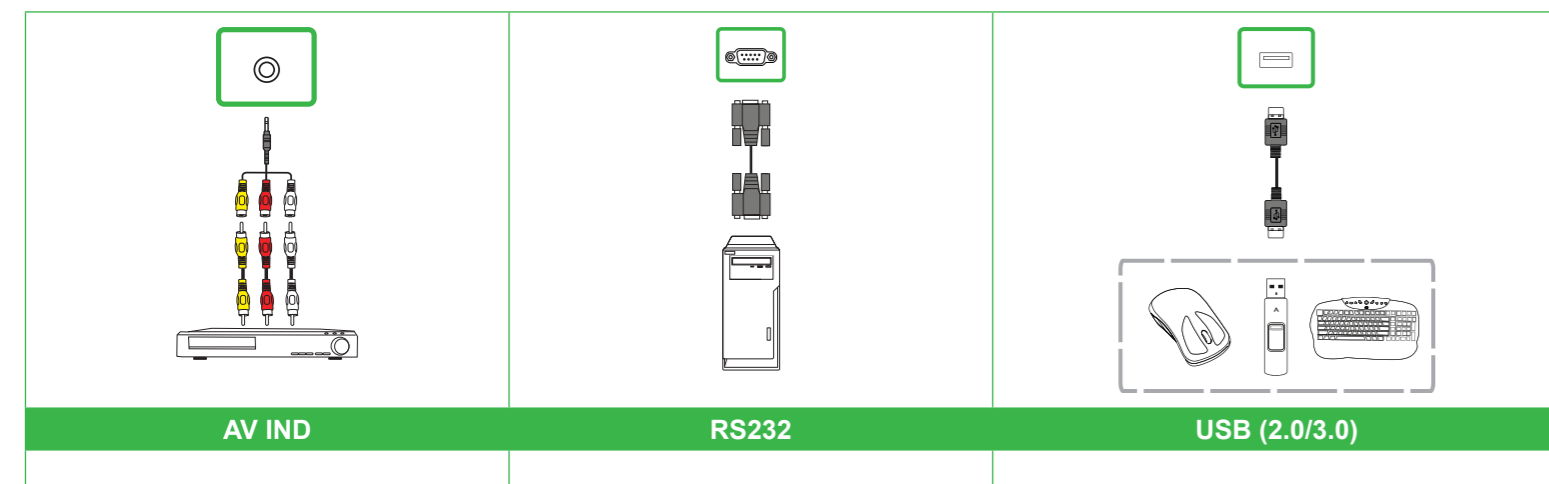

Tilslutninger