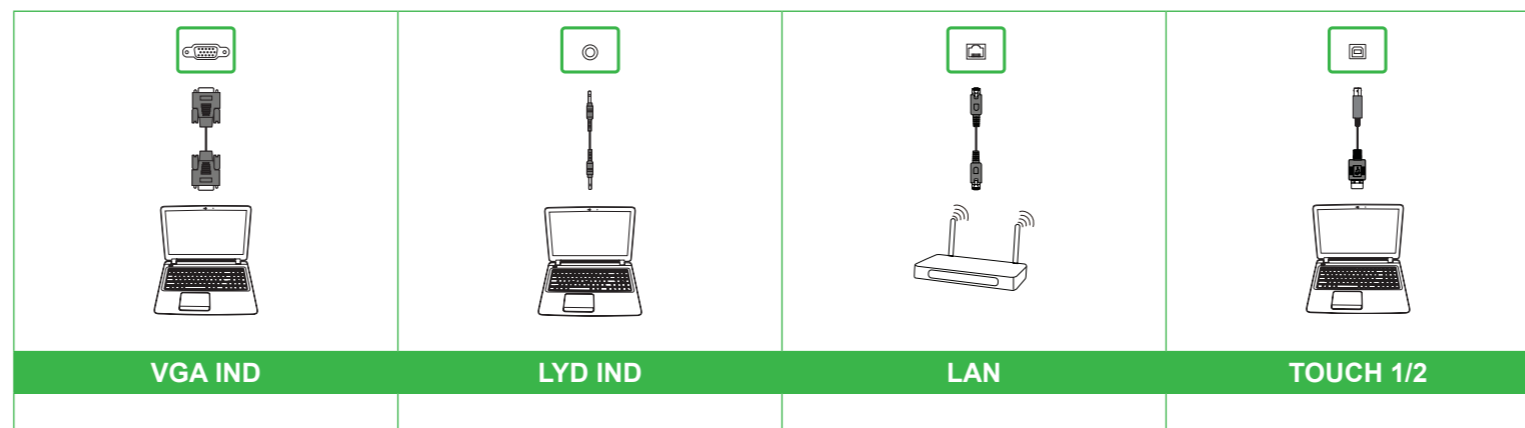

Installation af OPS-modul

- 1** Fjern de 2 skruer på dækslet til tilslutningerne på skærmen, og fjern derefter dækslet.
- 2** Skyd OPS-modulet ind i OPS-stikket.
- 3** Spænde de 2 skruer på OPS-modulet, indtil modulet sidder korrekt fast på skærmen, og installer derefter antennen.

Oversigt over skærm (set bagfra)

- | | | |
|---------------------------------------|---------------------------------|----------------------------|
| 1 Højre håndtag | 6 Strømtik | 11 HDMI Ud |
| 2 Windows OPS-stik | 7 Højttalere | 12 USB 2.0-port |
| 3 Skruehuller til vægmontering | 8 Antennestik | 13 HDMI Ind 1 (2.0) |
| 4 Venstre håndtag | 9 Strømindikator | 14 HDMI Ind 2 (1.4) |
| 5 Strømkontakt | 10 Stik til microSD-kort | 15 Touch-port 1 |

Porte og stik (højre)

Med Android OPS-modul installeret

Porte og stik (bund)

- | | | |
|-----------------------------|----------------------------|--|
| 16 DisplayPort Ind | 21 LAN-stik (RJ-45) | 26 Lyd Ud |
| 17 VGA Ind | 22 HDMI Ind 3 (1.4) | 27 USB 2.0-port |
| 18 USB 3.0-port | 23 Lyd Ind | 28 AV IND |
| 19 Gendannelsesknap | 24 Touch-port 2 | 29 RS-232-port |
| 20 USB 3.0-porte x 2 | 25 Coax Ud | 30 [DEAKTIVERET] LAN-stik (RJ-45) |

Tilslutninger

Fjernbetjening

- | | |
|--|--|
| 1 Strøm | 14 F1 - F12* |
| 2 Windows-menu* | 15 Lydløs |
| 3 Mellemrumstast* | 16 Luk vindue* |
| 4 Numerisk tastatur | 17 Skift vindue* |
| 5 Knap til visning af skærmoplysninger | 18 Funktionsknap |
| 6 Indgangskilde | 19 Startskærm |
| 7 Knap til låsning/oplåsning og berøringsskærm | 20 Indstillingsmenu |
| 8 Tom skærm | 21 Frys skærm |
| 9 Knap til låsning/oplåsning | 22 Tilbagerykning |
| 10 Navigationsknapper | 23 Låsning/oplåsning af berøringsskærm |
| 11 Quick Draw | 24 Tilbage |
| 12 Side op/ned* | 25 Lydstyrke +/- |
| 13 Funktionsknapper | |