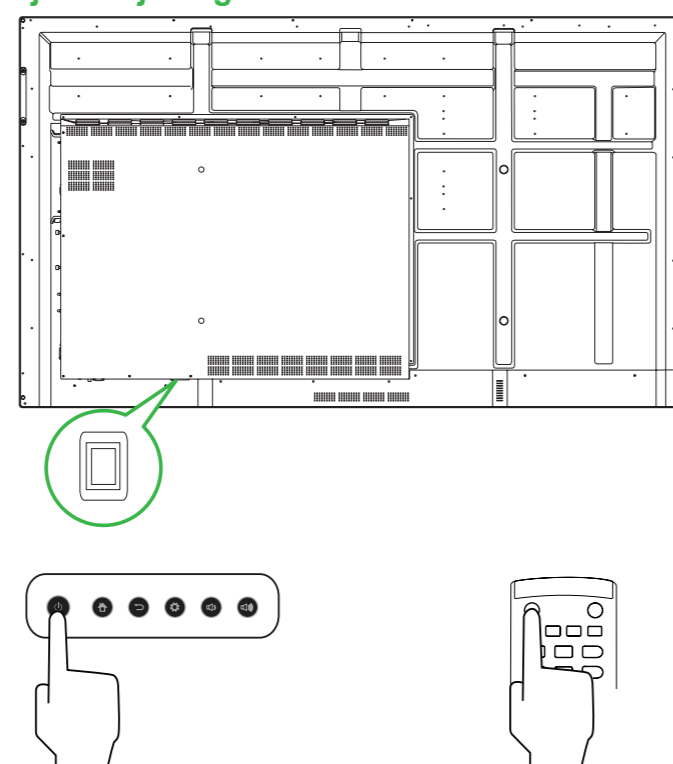

Tænd for strømmen, og tryk derefter på tænd/sluk-knappen på skærmen eller fjernbetjeningen.