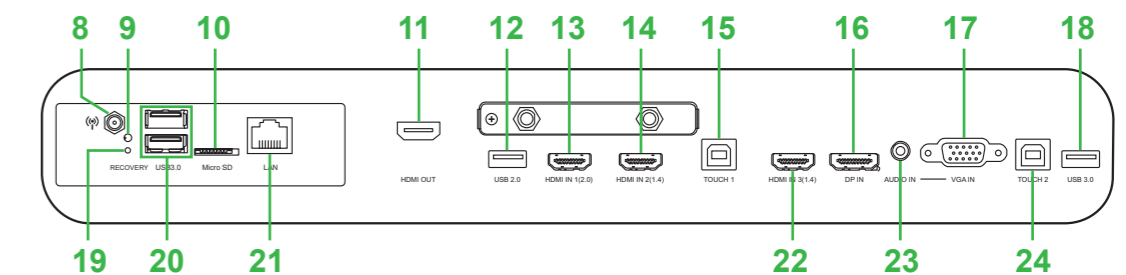

Porte og stik (højre)

Med Android OPS-modul installeret