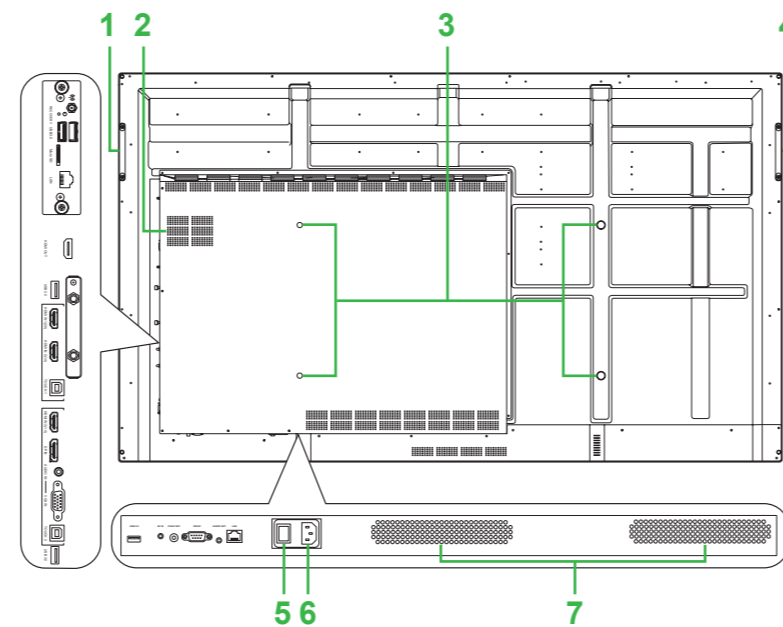

Installation af OPS-modul

- 1** Fjern de 2 skruer på dækslet til tilslutningerne på skærmen, og fjern derefter dækslet.
- 2** Skyd OPS-modulet ind i OPS-stikket.
- 3** Spænde de 2 skruer på OPS-modulet, indtil modulet sidder korrekt fast på skærmen, og installer derefter antennen.

Oversigt over skærm (set forfra)

- | | |
|---|---|
| 1 Magnetisk holder til styluspen | 6 Knap til valg af indgangskilde/indstillinger |
| 2 IR-sensor (for fjernbetjening) | 7 Lydstyrke ned-knap |
| 3 Tænd/Sluk-knap/Statusindikator | 8 Lydstyrke op-knap |
| 4 Startside-knap | 9 USB 3.0-port |
| 5 Tilbage-knap | 10 USB 2.0-porte x 2 |

Oversigt over skærm (set bagfra)

- | | | |
|---------------------------------------|---------------------------------|----------------------------|
| 1 Højre håndtag | 6 Strømtik | 11 HDMI Ud |
| 2 Windows OPS-stik | 7 Højttalere | 12 USB 2.0-port |
| 3 Skruehuller til vægmontering | 8 Antennestik | 13 HDMI Ind 1 (2.0) |
| 4 Venstre håndtag | 9 Strømindikator | 14 HDMI Ind 2 (1.4) |
| 5 Strømkontakt | 10 Stik til microSD-kort | 15 Touch-port 1 |