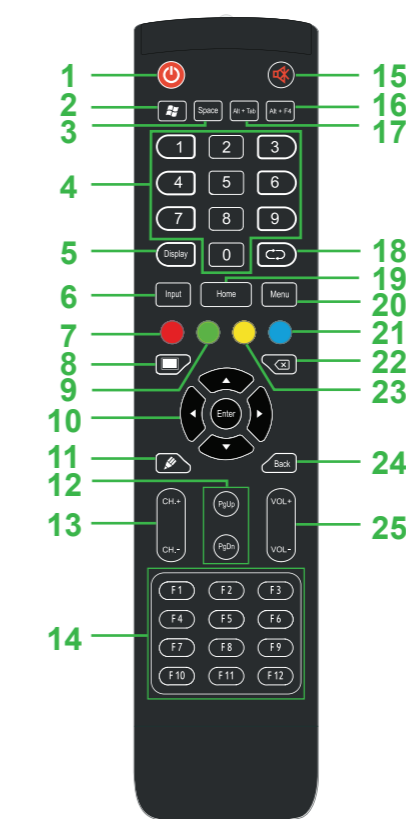

Fjernbetjening

1 Strøm	14 F1 - F12*
2 Windows-menu*	15 Lydløs
3 Mellemrumstast*	16 Luk vindue*
4 Numerisk tastatur	17 Skift vindue*
5 Knap til visning af skærmoplysninger	18 Funktionsknap
6 Indgangskilde	19 Startskærm
7 Knap til låsning/oplåsning og berøringsskærm	20 Indstillingsmenu
8 Tom skærm	21 Frys skærm
9 Knap til låsning/oplåsning	22 Tilbagerykning
10 Navigationsknapper	23 Låsning/oplåsning af berøringsskærm
11 Quick Draw	24 Tilbage
12 Side op/ned*	25 Lydstyrke +/-
13 Funktionsknapper	

*Virker kun, når Windows OPS-enheden er installeret i skærmen.