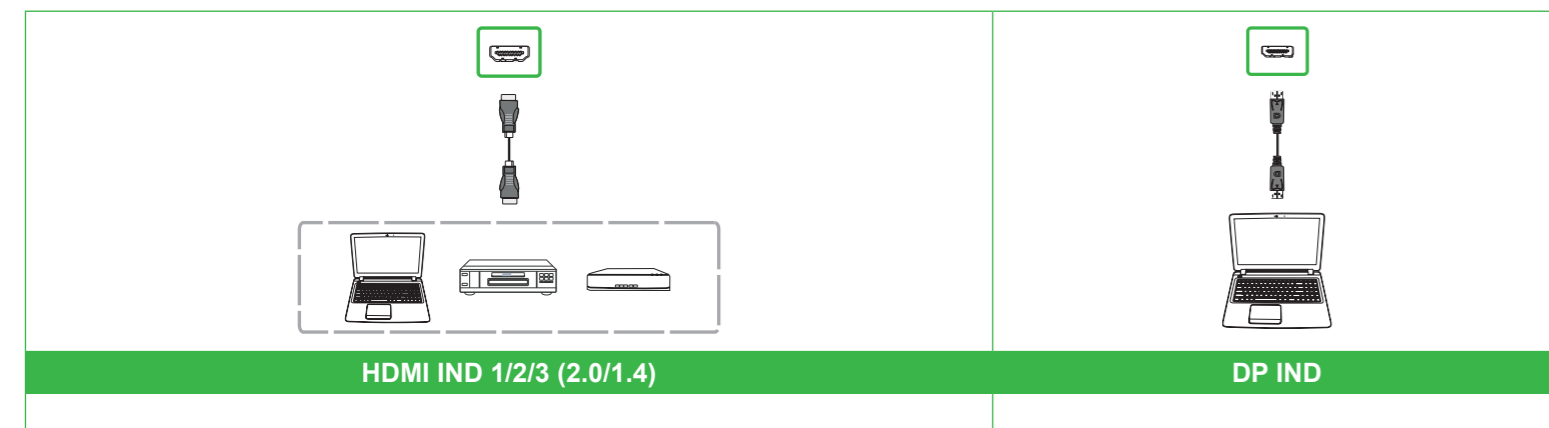

Installation af OPS-modul

- 1** Fjern de 2 skruer på dækslet til tilslutningerne på skærmen, og fjern derefter dækslet.
- 2** Skyd OPS-modulet ind i OPS-stikket.
- 3** Spænde de 2 skruer på OPS-modulet, indtil modulet sidder korrekt fast på skærmen, og installer derefter antennen.

Oversigt over skærm (set bagfra)

- | | | |
|---------------------------------------|---------------------------------|----------------------------|
| 1 Højre håndtag | 6 Strømtik | 11 HDMI Ud |
| 2 Windows OPS-stik | 7 Højttalere | 12 USB 2.0-port |
| 3 Skruehuller til vægmontering | 8 Antennestik | 13 HDMI Ind 1 (2.0) |
| 4 Venstre håndtag | 9 Strømindikator | 14 HDMI Ind 2 (1.4) |
| 5 Strømkontakt | 10 Stik til microSD-kort | 15 Touch-port 1 |

Porte og stik (højre)

Med Android OPS-modul installeret

Porte og stik (bund)

- | | | |
|-----------------------------|----------------------------|--|
| 16 DisplayPort Ind | 21 LAN-stik (RJ-45) | 26 Lyd Ud |
| 17 VGA Ind | 22 HDMI Ind 3 (1.4) | 27 USB 2.0-port |
| 18 USB 3.0-port | 23 Lyd Ind | 28 AV IND |
| 19 Gendannelsesknap | 24 Touch-port 2 | 29 RS-232-port |
| 20 USB 3.0-porte x 2 | 25 Coax Ud | 30 [DEAKTIVERET] LAN-stik (RJ-45) |

Tilslutninger

Fjernbetjening

- | | |
|--|--|
| 1 Strøm | 14 F1 - F12* |
| 2 Windows-menu* | 15 Lydløs |
| 3 Mellemrumstast* | 16 Luk vindue* |
| 4 Numerisk tastatur | 17 Skift vindue* |
| 5 Knap til visning af skærmoplysninger | 18 Funktionsknap |
| 6 Indgangskilde | 19 Startskærm |
| 7 Knap til låsning/oplåsning og berøringsskærm | 20 Indstillingsmenu |
| 8 Tom skærm | 21 Frys skærm |
| 9 Knap til låsning/oplåsning | 22 Tilbagerykning |
| 10 Navigationsknapper | 23 Låsning/oplåsning af berøringsskærm |
| 11 Quick Draw | 24 Tilbage |
| 12 Side op/ned* | 25 Lydstyrke +/- |
| 13 Funktionsknapper | |