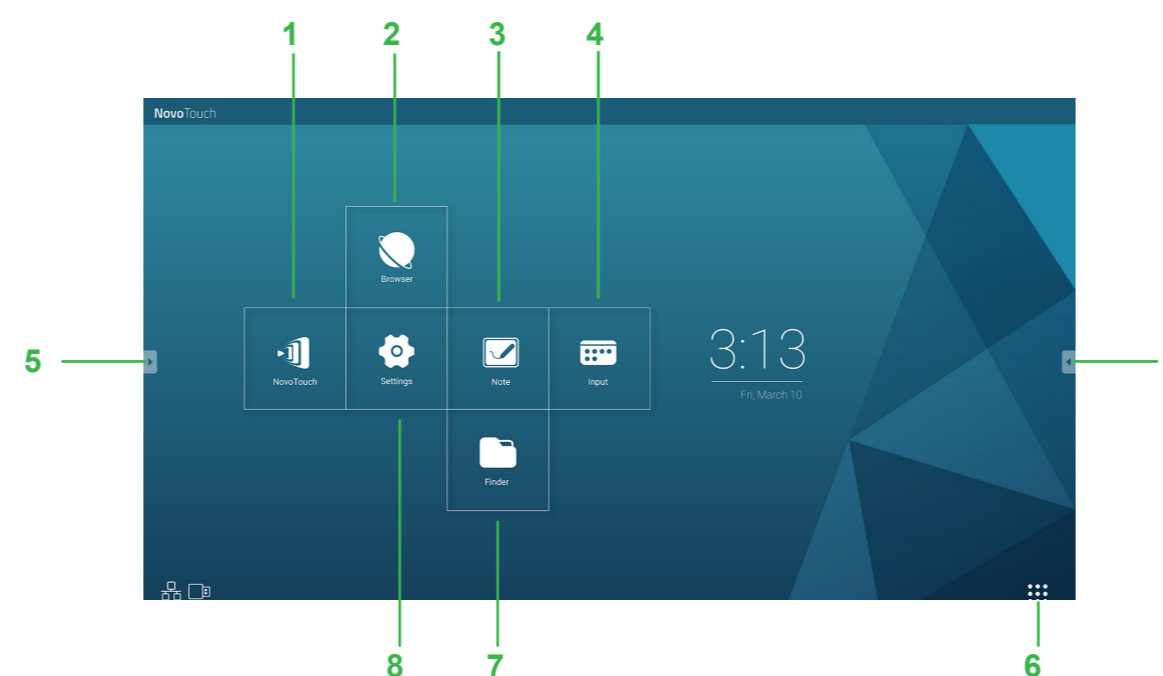

Tilslutninger

Fjernbetjening

- | | |
|--|--|
| 1 Strøm | 14 F1 - F12* |
| 2 Windows-menu* | 15 Lydløs |
| 3 Mellemrumstast* | 16 Luk vindue* |
| 4 Numerisk tastatur | 17 Skift vindue* |
| 5 Knap til visning af skærmoplysninger | 18 Funktionsknap |
| 6 Indgangskilde | 19 Startskærm |
| 7 Knap til låsning/oplåsning og berøringsskærm | 20 Indstillingsmenu |
| 8 Tom skærm | 21 Frys skærm |
| 9 Knap til låsning/oplåsning | 22 Tilbagerykning |
| 10 Navigationsknapper | 23 Låsning/oplåsning af berøringsskærm |
| 11 Quick Draw | 24 Tilbage |
| 12 Side op/ned* | 25 Lydstyrke +/- |
| 13 Funktionsknapper | |

*Virker kun, når Windows OPS-enheden er installeret i skærmen.

Sådan kommer du i gang

Indsæt strømledningen i skærmen, og i en stikkontakt.

Tænd for strømmen, og tryk derefter på tænd/sluk-knappen på skærmen eller fjernbetjeningen.

Startskærm

- | | |
|------------------------------|-----------------------------------|
| 1 App til fjernvisning | 5 Menuen Værktøj |
| 2 Webbrowser | 6 Menuen Alle programmer |
| 3 App til skrivning af noter | 7 App til administration af filer |
| 4 Menuen Indgangskilde | 8 Menuen Android-indstillinger |