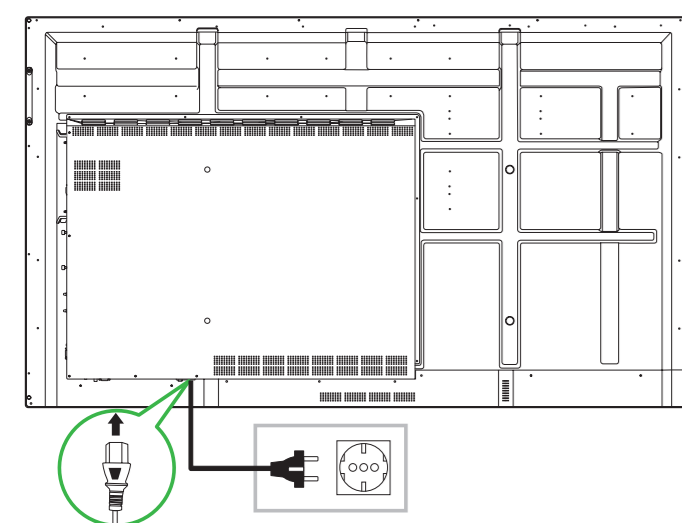

Sådan kommer du i gang

Indsæt strømledningen i skærmen, og i en stikkontakt.