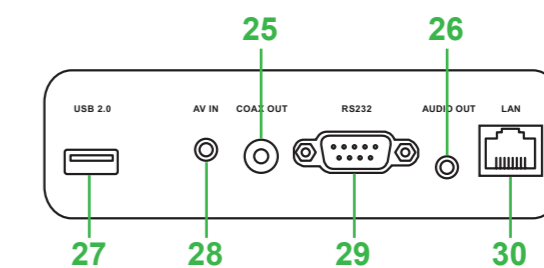

Oversigt over skærm (set forfra)

- | | |
|---|---|
| 1 Magnetisk holder til styluspen | 6 Knap til valg af indgangskilde/indstillinger |
| 2 IR-sensor (for fjernbetjening) | 7 Lydstyrke ned-knap |
| 3 Tænd/Sluk-knap/Statusindikator | 8 Lydstyrke op-knap |
| 4 Startside-knap | 9 USB 3.0-port |
| 5 Tilbage-knap | 10 USB 2.0-porte x 2 |

Oversigt over skærm (set bagfra)

- | | | |
|---------------------------------------|---------------------------------|----------------------------|
| 1 Højre håndtag | 6 Strømtik | 11 HDMI Ud |
| 2 Windows OPS-stik | 7 Højttalere | 12 USB 2.0-port |
| 3 Skruehuller til vægmontering | 8 Antennestik | 13 HDMI Ind 1 (2.0) |
| 4 Venstre håndtag | 9 Strømindikator | 14 HDMI Ind 2 (1.4) |
| 5 Strømkontakt | 10 Stik til microSD-kort | 15 Touch-port 1 |

Porte og stik (højre)

Med Android OPS-modul installeret

Porte og stik (bund)

- | | | |
|-----------------------------|----------------------------|--|
| 16 DisplayPort Ind | 21 LAN-stik (RJ-45) | 26 Lyd Ud |
| 17 VGA Ind | 22 HDMI Ind 3 (1.4) | 27 USB 2.0-port |
| 18 USB 3.0-port | 23 Lyd Ind | 28 AV IND |
| 19 Gendannelsesknap | 24 Touch-port 2 | 29 RS-232-port |
| 20 USB 3.0-porte x 2 | 25 Coax Ud | 30 [DEAKTIVERET] LAN-stik (RJ-45) |